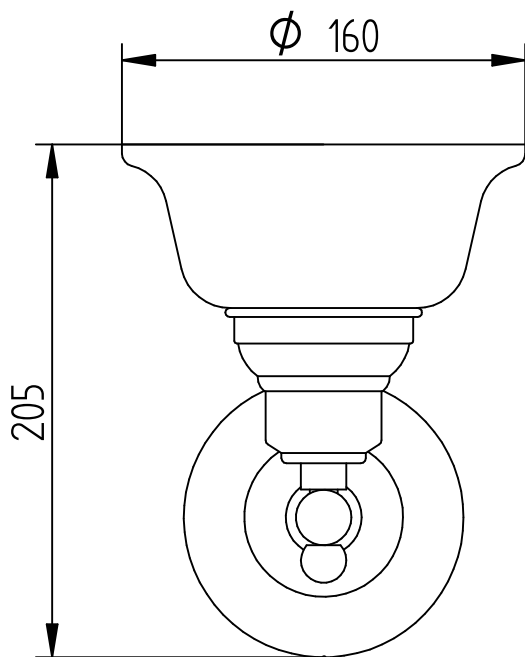

APLIQUE SIMPLE TULIPA

Medidas expresadas en mm.

ROBINET S.A.

OTO. DE DISEÑO

ROSETTI 3630 OLIVOS BS. AS. ■ ARGENTINA ■

TEL: (5411) 4794-1217

www.robinet.com.ar