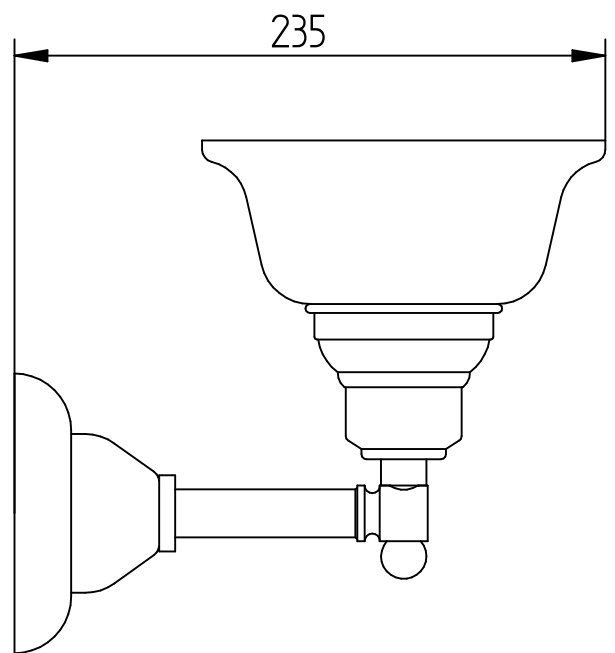

APLIQUE SIMPLE TULIPA

Medidas expresadas en mm.

ROBINET S.A.

OTO. DE DISEÑO

ROSETTI 3630 OLIVOS BS. AS. ■ ARGENTINA ■

TEL: (5411) 4794-1217

www.robinet.com.ar